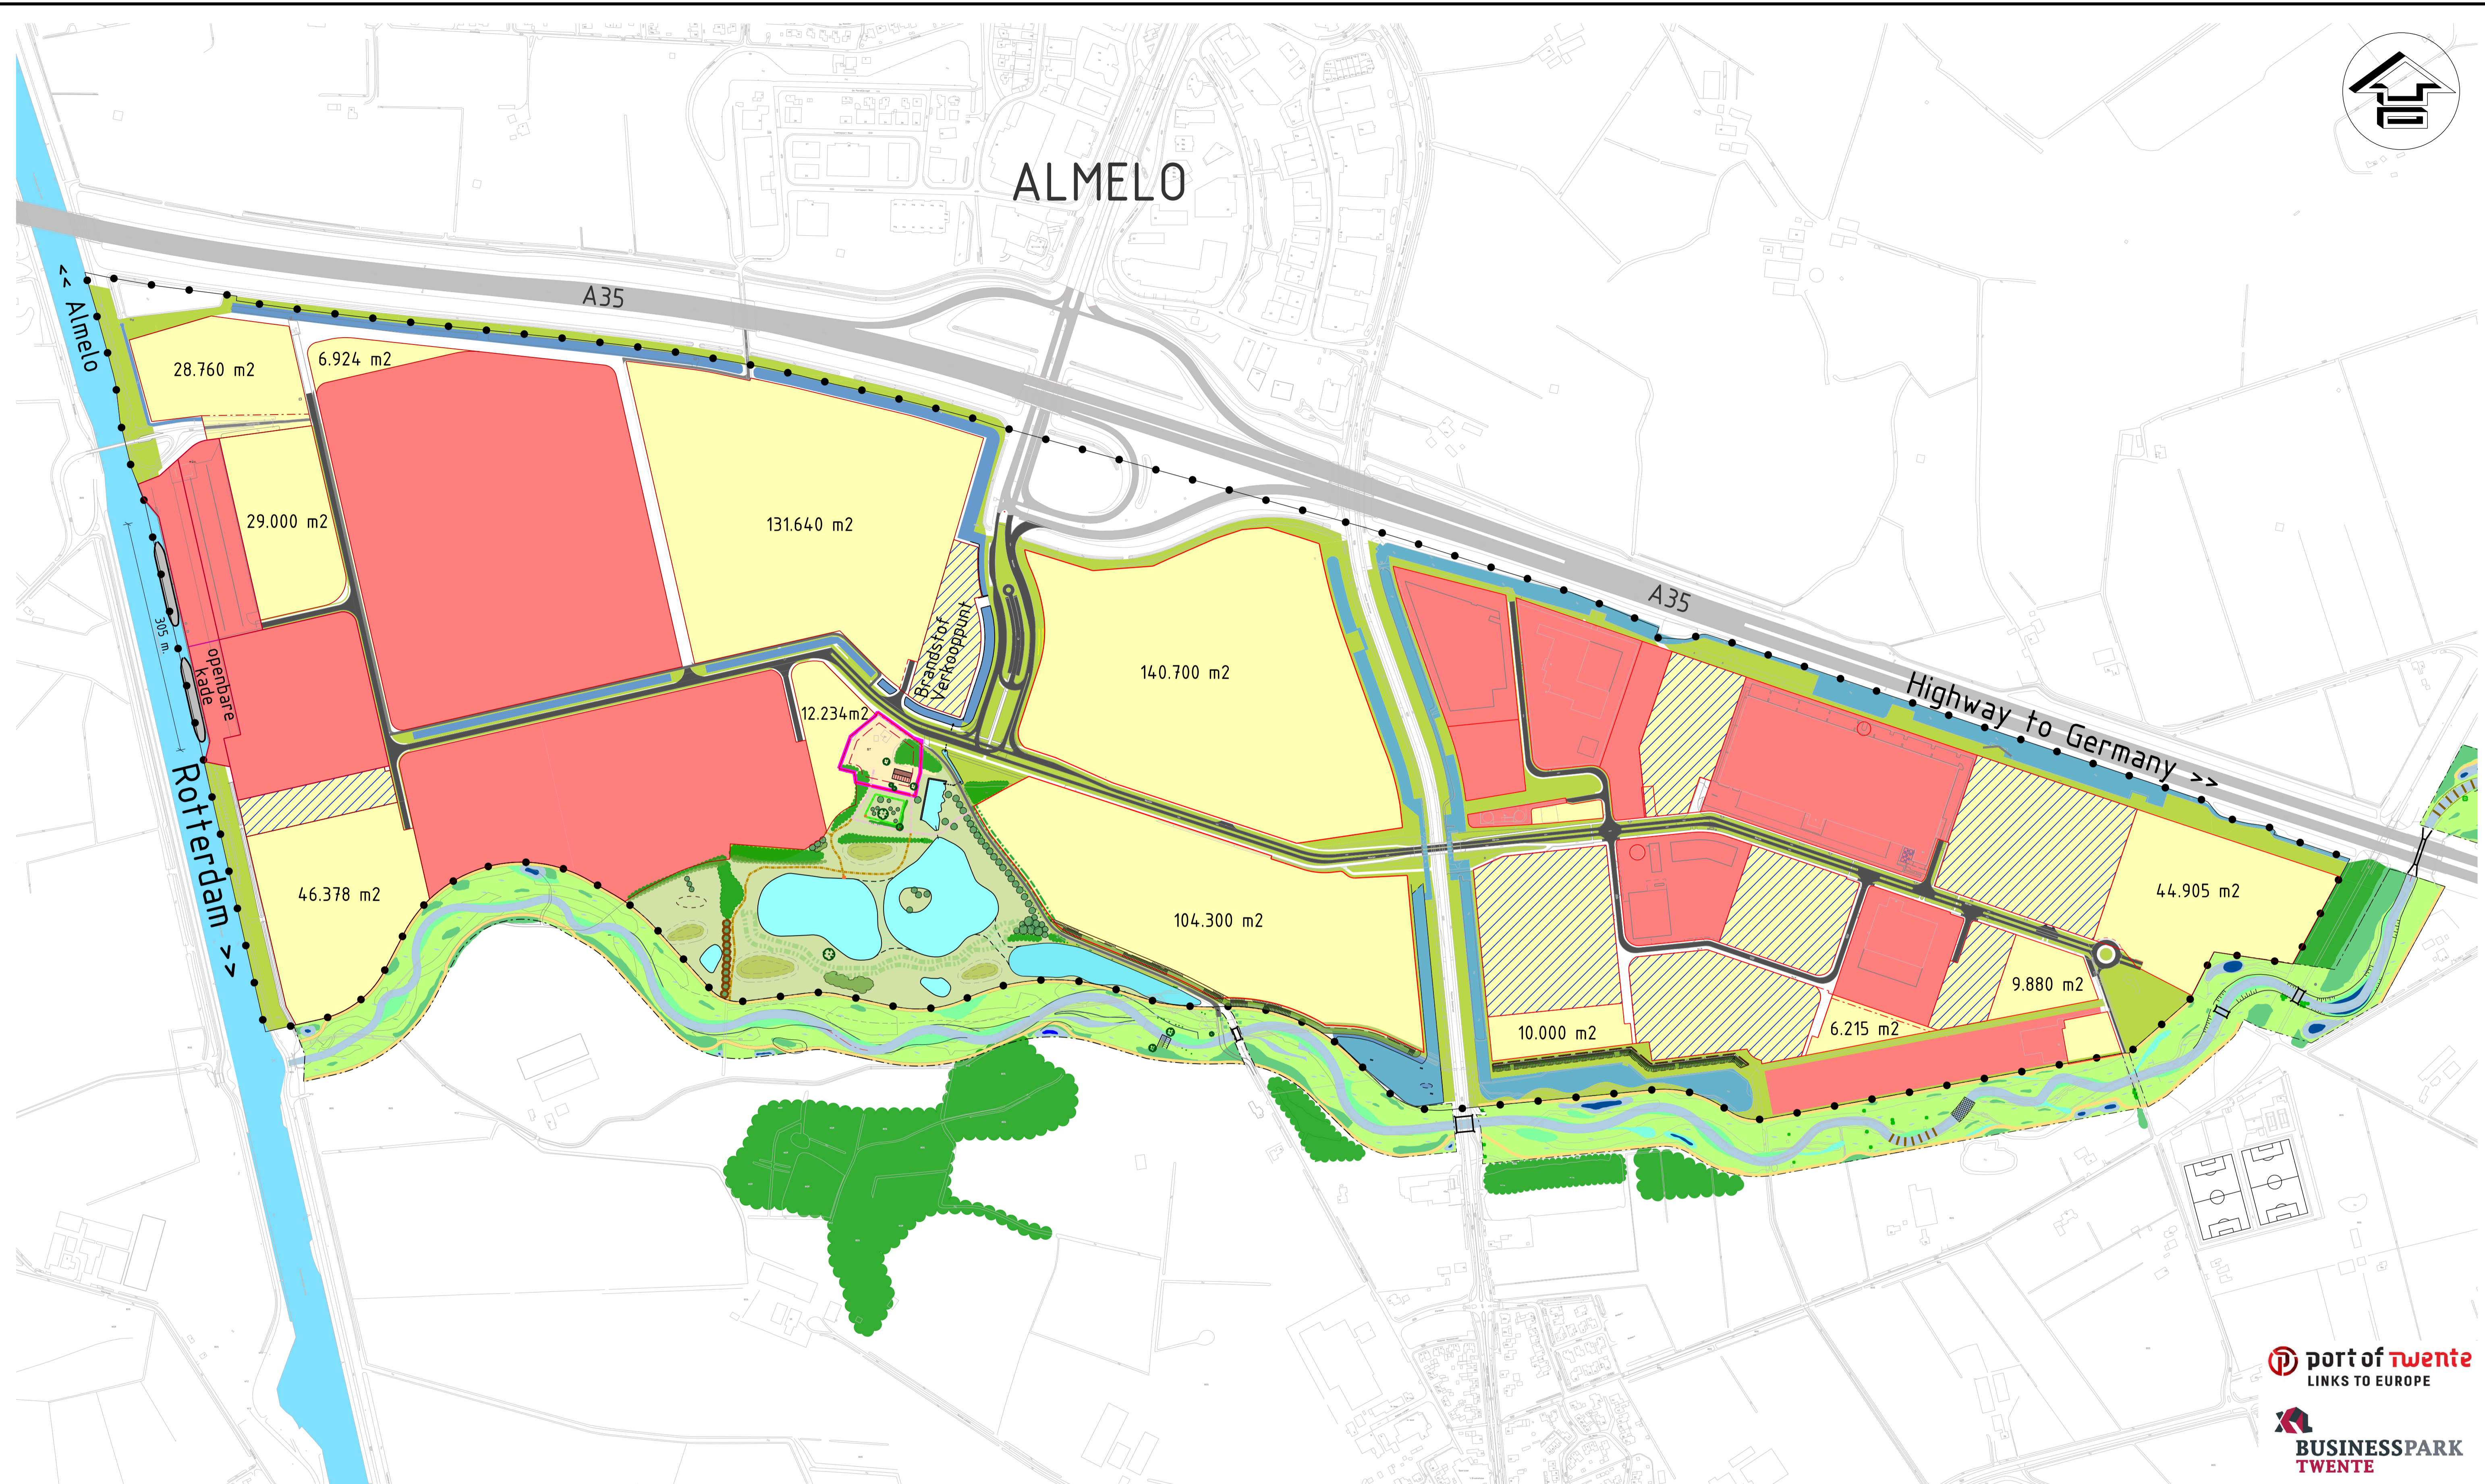

ALMELO

Highway to Germany >>

Rotterdam >>

Brandsfor Verkoopspunt

port of Twente
LINKS TO EUROPE

BUSINESSPARK
TWENTE

Explanation

- Available
- Not available / Option
- Not available / in use / sold

07	27-03-2018	update	H. Vrijkorte
NR	DATUM	WIJZIGING	GETEKEND Par. P.L. Par. Op

Project XL Businesspark Twente Totaaloverzicht uitgifbaar maart 2018			
Onderdeel	Overzichtstekening	Gemeente Almelo	INTERGEMEENTELIJK INGENIEURSBUREAU
Complex	Tekeningnr.	Blad van Blad	Gemeente Enschede
9993RBT	i.42291	1/1	provincie Overijssel
Bestandsnaam	2018-03-21_Totaaloverzicht XL Park zonder logos.dgn		
Datum	08-12-2015	Modelnaam	A0_Totaaloverzicht Oppervlaktes XL-Park
Schaal	-	Projectleider	R. Bokdam
Formaat	A0	Getekend	H.Vrijkorte
		Bestek/opdrachtnr.	XL Park
		Status	ter indicatie NLCS